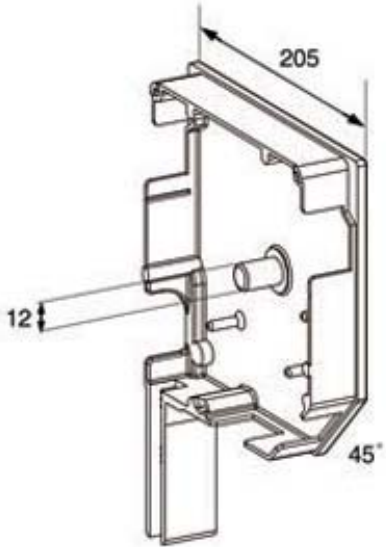

Ürün tanımı / Product description

Yan kapak 300mm, kare plakalı, 90 derece
Side frame 300mm with square plate seat, 90 degree

Paket içeriği : 10 çift
Packet contents : 10 pair

Ürün kodu Product code	Renk Color
ECA.L.S90.000.300	Pres/Mill finish
ECA.L.S90.W16.300	Beyaz/White
ECA.L.S90.Y38.300	Koyu gri/Dark grey
ECA.L.S90.M14.300	Kahverengi/Brown
ECA.L.S90.Y06.300	Metalik gri/Silver metallic
ECA.L.S90.B15.300	Krem/Ivory
ECA.L.S90.B11.300	Açık bej/Light beige

Ürün tanımı / *Product description*

Yan kapak 180mm, 12mm pimli, 45 derece
Side frame 180mm with 12mm diameter pivot 45 degree

Paket içeriği : 10 çift
Packet contents : 10 pair

Ürün kodu <i>Product code</i>	Renk <i>Color</i>
ECA.P.Z45.000.180	Pres/Mill finish
ECA.P.Z45.W16.180	Beyaz/White
ECA.P.Z45.M14.180	Kahverengi/Brown
ECA.P.Z45.Y06.180	Metalik gri/Silver metallic
ECA.P.Z45.B15.180	Krem/Ivory
ECA.P.Z45.B11.180	Açık bej/Light beige

Ürün tanımı / *Product description*

Yan kapak 205mm, 12mm pimli, 45 derece
Side frame 205mm with 12mm diameter pivot 45 degree

Paket içeriği : 10 çift
Packet contents : 10 pair

Ürün kodu <i>Product code</i>	Renk <i>Color</i>
ECA.P.Z45.000.205	Pres/Mill finish
ECA.P.Z45.W16.205	Beyaz/White
ECA.P.Z45.M14.205	Kahverengi/Brown
ECA.P.Z45.Y06.205	Metalik gri/Silver metallic
ECA.P.Z45.B15.205	Krem/Ivory
ECA.P.Z45.B11.205	Açık bej/Light beige

Ürün tanımı / Product description

Yan kapak 137mm, 12mm pimli, 45 derece
Side frame 137mm with 12mm diameter pivot 45 degree

Paket içeriği : 10 çift
Packet contents : 10 pair

Ürün kodu Product code	Renk Color
ECA.P.S45.000.137	Pres/Mill finish
ECA.P.S45.W16.137	Beyaz/White
ECA.P.S45.M14.137	Kahverengi /Brown
ECA.P.S45.Y06.137	Metalik gri/Silver metallic
ECA.P.S45.B15.137	Krem /Ivory
ECA.P.S45.B11.137	Açık bej /Light beige