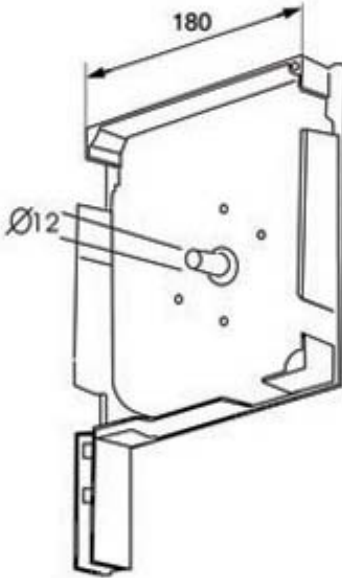

Ürün tanımı / Product description

Yan kapak 400mm, 45 derece, galvaniz
Side frame 400mm, 45 degree, galvanized steel

Paket içeriği : 10 çift
Packet contents : 10 pair

Ürün kodu Product code	Renk Color
ECA.L.S45.000.400	Pres/Mill finish
ECA.L.S45.W16.400	Beyaz/White
ECA.L.S45.Y38.400	Koyu gri /Dark grey
ECA.L.S45.M14.400	Kahverengi /Brown
ECA.L.S45.Y06.400	Metalik gri/Silver metallic
ECA.L.S45.B15.400	Krem /Ivory
ECA.L.S45.B11.400	Açık bej /Light beige

Ürün tanımı / Product description

Yan kapak 165mm, 12mm pimli 90 derece
Side frame 165mm with 12mm diameter pivot 90 degree

Paket içeriği : 10 çift
Packet contents : 10 pair

Ürün kodu Product code	Renk Color
ECA.P.S90.000.165	Pres/Mill finish
ECA.P.S90.W16.165	Beyaz/White
ECA.P.S90.M14.165	Kahverengi/Brown
ECA.P.S90.Y06.165	Metalik gri/Silver metallic
ECA.P.S90.B15.165	Krem/Ivory
ECA.P.S90.B11.165	Açık bej/Light beige