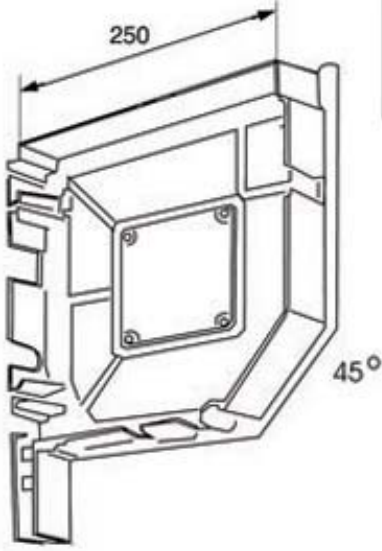

Ürün tanımı / Product description

Yan kapak 180mm, 12mm pimli, 45 derece
Side frame 180mm with 12mm diameter pivot 45 degree

Paket içeriği : 10 çift
Packet contents : 10 pair

Ürün kodu Product code	Renk Color
ECA.P.S45.000.180	Pres/Mill finish
ECA.P.S45.W16.180	Beyaz/White
ECA.P.S45.M14.180	Kahverengi/Brown
ECA.P.S45.Y06.180	Metalik gri/Silver metallic
ECA.P.S45.B15.180	Krem/Ivory
ECA.P.S45.B11.180	Açık bej/Light beige

Ürün tanımı / Product description

Yan kapak 205mm, 12mm pimli, 45 derece
Side frame 205mm with 12mm diameter pivot 45 degree

Paket içeriği : 10 çift
Packet contents : 10 pair

Ürün kodu Product code	Renk Color
ECA.P.S45.000.205	Pres/Mill finish
ECA.P.S45.W16.205	Beyaz/White
ECA.P.S45.M14.205	Kahverengi/Brown
ECA.P.S45.Y06.205	Metalik gri/Silver metallic
ECA.P.S45.B15.205	Krem/Ivory
ECA.P.S45.B11.205	Açık bej/Light beige

Ürün tanımı / *Product description*

Yan kapak 250mm, 12mm pimli, 45 derece
Side frame 250mm with 12mm diameter pivot 45 degree

Paket içeriği : 10 çift
Packet contents : 10 pair

Ürün kodu <i>Product code</i>	Renk <i>Color</i>
ECA.P.S45.000.250	Pres/Mill finish
ECA.P.S45.W16.250	Beyaz/White
ECA.P.S45.M14.250	Kahverengi/Brown
ECA.P.S45.Y06.250	Metalik gri/Silver metallic
ECA.P.S45.B15.250	Krem/Ivory
ECA.P.S45.B11.250	Açık bej/Light beige

Ürün tanımı / Product description

Yan kapak 250mm, kare plakalı, 45 derece
Side frame 250mm with square plate seat, 45 degree

Paket içeriği : 10 çift
Packet contents : 10 pair

Ürün kodu Product code	Renk Color
ECA.L.S45.000.250	Pres/Mill finish
ECA.L.S45.W16.250	Beyaz/White
ECA.L.S45.Y38.250	Koyu gri /Dark grey
ECA.L.S45.M14.250	Kahverengi /Brown
ECA.L.S45.Y06.250	Metalik gri/Silver metallic
ECA.L.S45.B15.250	Krem /Ivory
ECA.L.S45.B11.250	Açık bej /Light beige