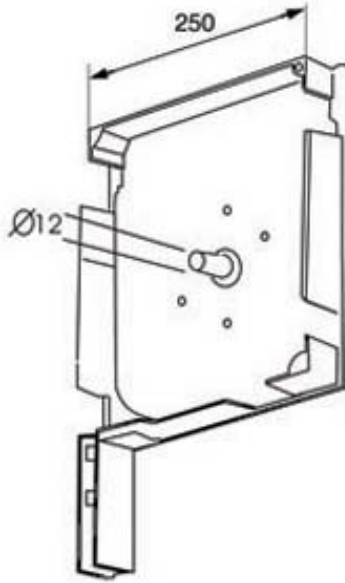

Ürün tanımı / Product description

Yan kapak 165mm, 12mm pimli 90 derece
Side frame 165mm with 12mm diameter pivot 90 degree

Paket içeriği : 10 çift
Packet contents : 10 pair

Ürün kodu Product code	Renk Color
ECA.P.S90.000.165	Pres/Mill finish
ECA.P.S90.W16.165	Beyaz/White
ECA.P.S90.M14.165	Kahverengi/Brown
ECA.P.S90.Y06.165	Metalik gri/Silver metallic
ECA.P.S90.B15.165	Krem/Ivory
ECA.P.S90.B11.165	Açık bej/Light beige

Ürün tanımı / Product description

Yan kapak 180mm, 12mm pimli, 90 derece
Side frame 180mm with 12mm diameter pivot 90 degree

Paket içeriği : 10 çift
Packet contents : 10 pair

Ürün kodu Product code	Renk Color
ECA.P.S90.000.180	Pres/Mill finish
ECA.P.S90.W16.180	Beyaz/White
ECA.P.S90.M14.180	Kahverengi/Brown
ECA.P.S90.Y06.180	Metalik gri/Silver metallic
ECA.P.S90.B15.180	Krem/Ivory
ECA.P.S90.B11.180	Açık bej/Light beige

Ürün tanımı / Product description

Yan kapak 205mm, 12mm pimli, 90 derece
Side frame 205mm with 12mm diameter pivot 90 degree

Paket içeriği : 10 çift
Packet contents : 10 pair

Ürün kodu Product code	Renk Color
ECA.P.S90.000.205	Pres/Mill finish
ECA.P.S90.W16.205	Beyaz/White
ECA.P.S90.M14.205	Kahverengi/Brown
ECA.P.S90.Y06.205	Metalik gri/Silver metallic
ECA.P.S90.B15.205	Krem/Ivory
ECA.P.S90.B11.205	Açık bej/Light beige