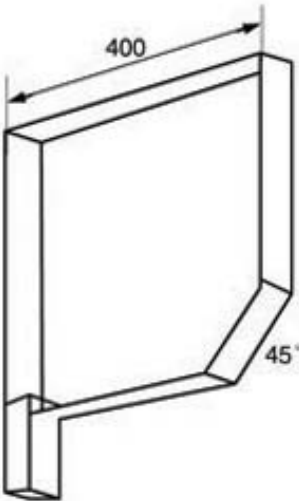

Ürün tanımı / *Product description*

Yan kapak 250mm, 12mm pimli, 45 derece
Side frame 250mm with 12mm diameter pivot 45 degree

Paket içeriği : 10 çift
Packet contents : 10 pair

Ürün kodu <i>Product code</i>	Renk <i>Color</i>
ECA.P.S45.000.250	Pres/Mill finish
ECA.P.S45.W16.250	Beyaz/White
ECA.P.S45.M14.250	Kahverengi/Brown
ECA.P.S45.Y06.250	Metalik gri/Silver metallic
ECA.P.S45.B15.250	Krem/Ivory
ECA.P.S45.B11.250	Açık bej/Light beige

Ürün tanımı / Product description

Yan kapak 250mm, kare plakalı, 45 derece
Side frame 250mm with square plate seat, 45 degree

Paket içeriği : 10 çift
Packet contents : 10 pair

Ürün kodu Product code	Renk Color
ECA.L.S45.000.250	Pres/Mill finish
ECA.L.S45.W16.250	Beyaz/White
ECA.L.S45.Y38.250	Koyu gri /Dark grey
ECA.L.S45.M14.250	Kahverengi /Brown
ECA.L.S45.Y06.250	Metalik gri/Silver metallic
ECA.L.S45.B15.250	Krem /Ivory
ECA.L.S45.B11.250	Açık bej /Light beige

Ürün tanımı / Product description

Yan kapak 300mm, kare plakalı, 45 derece
Side frame 300mm with square plate seat, 45 degree

Paket içeriği : 10 çift
Packet contents : 10 pair

Ürün kodu Product code	Renk Color
ECA.L.S45.000.300	Pres/Mill finish
ECA.L.S45.W16.300	Beyaz/White
ECA.L.S45.Y38.300	Koyu gri /Dark grey
ECA.L.S45.M14.300	Kahverengi /Brown
ECA.L.S45.Y06.300	Metalik gri/Silver metallic
ECA.L.S45.B15.300	Krem /Ivory
ECA.L.S45.B11.300	Açık bej /Light beige

Ürün tanımı / Product description

Yan kapak 350mm, 45 derece, galvaniz
Side frame 350mm, 45 degree, galvanized steel

Paket içeriği : 10 çift
Packet contents : 10 pair

Ürün kodu Product code	Renk Color
ECA.L.S45.000.350	Pres/Mill finish
ECA.L.S45.W16.350	Beyaz/White
ECA.L.S45.Y38.350	Koyu gri /Dark grey
ECA.L.S45.M14.350	Kahverengi /Brown
ECA.L.S45.Y06.350	Metalik gri/Silver metallic
ECA.L.S45.B15.350	Krem /Ivory
ECA.L.S45.B11.350	Açık bej /Light beige