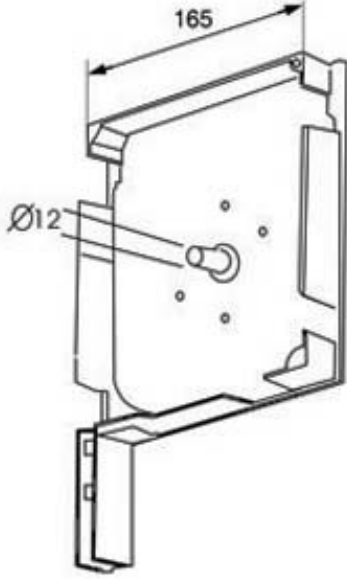

Ürün tanımı / Product description

Yan kapak 165mm, 12mm pimli 90 derece
Side frame 165mm with 12mm diameter pivot 90 degree

Paket içeriği : 10 çift
Packet contents : 10 pair

Ürün kodu Product code	Renk Color
ECA.P.S90.000.165	Pres/Mill finish
ECA.P.S90.W16.165	Beyaz/White
ECA.P.S90.M14.165	Kahverengi/Brown
ECA.P.S90.Y06.165	Metalik gri/Silver metallic
ECA.P.S90.B15.165	Krem/Ivory
ECA.P.S90.B11.165	Açık bej/Light beige