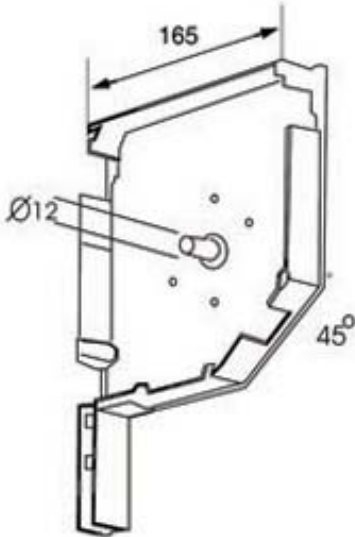

Ürün tanımı / *Product description*

Yan kapak 180mm, 12mm pimli, 45 derece
Side frame 180mm with 12mm diameter pivot 45 degree

Paket içeriği : 10 çift
Packet contents : 10 pair

Ürün kodu <i>Product code</i>	Renk <i>Color</i>
ECA.P.Z45.000.180	Pres/Mill finish
ECA.P.Z45.W16.180	Beyaz/White
ECA.P.Z45.M14.180	Kahverengi/Brown
ECA.P.Z45.Y06.180	Metalik gri/Silver metallic
ECA.P.Z45.B15.180	Krem/Ivory
ECA.P.Z45.B11.180	Açık bej/Light beige

Ürün tanımı / *Product description*

Yan kapak 205mm, 12mm pimli, 45 derece
Side frame 205mm with 12mm diameter pivot 45 degree

Paket içeriği : 10 çift
Packet contents : 10 pair

Ürün kodu <i>Product code</i>	Renk <i>Color</i>
ECA.P.Z45.000.205	Pres/Mill finish
ECA.P.Z45.W16.205	Beyaz/White
ECA.P.Z45.M14.205	Kahverengi/Brown
ECA.P.Z45.Y06.205	Metalik gri/Silver metallic
ECA.P.Z45.B15.205	Krem/Ivory
ECA.P.Z45.B11.205	Açık bej/Light beige

Ürün tanımı / Product description

Yan kapak 137mm, 12mm pimli, 45 derece
Side frame 137mm with 12mm diameter pivot 45 degree

Paket içeriği : 10 çift
Packet contents : 10 pair

Ürün kodu Product code	Renk Color
ECA.P.S45.000.137	Pres/Mill finish
ECA.P.S45.W16.137	Beyaz/White
ECA.P.S45.M14.137	Kahverengi /Brown
ECA.P.S45.Y06.137	Metalik gri/Silver metallic
ECA.P.S45.B15.137	Krem /Ivory
ECA.P.S45.B11.137	Açık bej /Light beige

Ürün tanımı / Product description

Yan kapak 165mm, 12mm pimli, 45 derece
Side frame 165mm with 12mm diameter pivot 45 degree

Paket içeriği : 10 çift
Packet contents : 10 pair

Ürün kodu Product code	Renk Color
ECA.P.S45.000.165	Pres/Mill finish
ECA.P.S45.W16.165	Beyaz/White
ECA.P.S45.M14.165	Kahverengi /Brown
ECA.P.S45.Y06.165	Metalik gri/Silver metallic
ECA.P.S45.B15.165	Krem /Ivory
ECA.P.S45.B11.165	Açık bej /Light beige