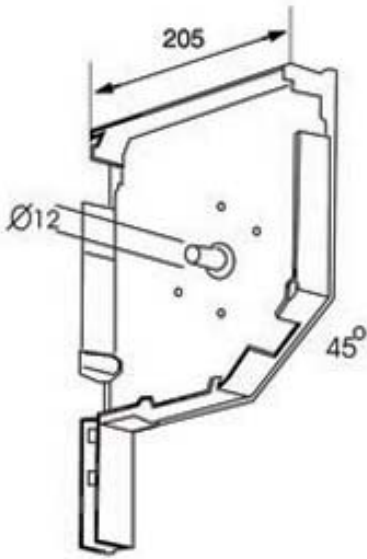

Ürün tanımı / Product description

Yan kapak 137mm, 12mm pimli, 45 derece
Side frame 137mm with 12mm diameter pivot 45 degree

Paket içeriği : 10 çift
Packet contents : 10 pair

Ürün kodu Product code	Renk Color
ECA.P.S45.000.137	Pres/Mill finish
ECA.P.S45.W16.137	Beyaz/White
ECA.P.S45.M14.137	Kahverengi /Brown
ECA.P.S45.Y06.137	Metalik gri/Silver metallic
ECA.P.S45.B15.137	Krem /Ivory
ECA.P.S45.B11.137	Açık bej /Light beige

Ürün tanımı / Product description

Yan kapak 165mm, 12mm pimli, 45 derece
Side frame 165mm with 12mm diameter pivot 45 degree

Paket içeriği : 10 çift
Packet contents : 10 pair

Ürün kodu Product code	Renk Color
ECA.P.S45.000.165	Pres/Mill finish
ECA.P.S45.W16.165	Beyaz/White
ECA.P.S45.M14.165	Kahverengi /Brown
ECA.P.S45.Y06.165	Metalik gri/Silver metallic
ECA.P.S45.B15.165	Krem /Ivory
ECA.P.S45.B11.165	Açık bej /Light beige

Ürün tanımı / Product description

Yan kapak 180mm, 12mm pimli, 45 derece
Side frame 180mm with 12mm diameter pivot 45 degree

Paket içeriği : 10 çift
Packet contents : 10 pair

Ürün kodu Product code	Renk Color
ECA.P.S45.000.180	Pres/Mill finish
ECA.P.S45.W16.180	Beyaz/White
ECA.P.S45.M14.180	Kahverengi/Brown
ECA.P.S45.Y06.180	Metalik gri/Silver metallic
ECA.P.S45.B15.180	Krem/Ivory
ECA.P.S45.B11.180	Açık bej/Light beige

Ürün tanımı / Product description

Yan kapak 205mm, 12mm pimli, 45 derece
Side frame 205mm with 12mm diameter pivot 45 degree

Paket içeriği : 10 çift
Packet contents : 10 pair

Ürün kodu Product code	Renk Color
ECA.P.S45.000.205	Pres/Mill finish
ECA.P.S45.W16.205	Beyaz/White
ECA.P.S45.M14.205	Kahverengi/Brown
ECA.P.S45.Y06.205	Metalik gri/Silver metallic
ECA.P.S45.B15.205	Krem/Ivory
ECA.P.S45.B11.205	Açık bej/Light beige