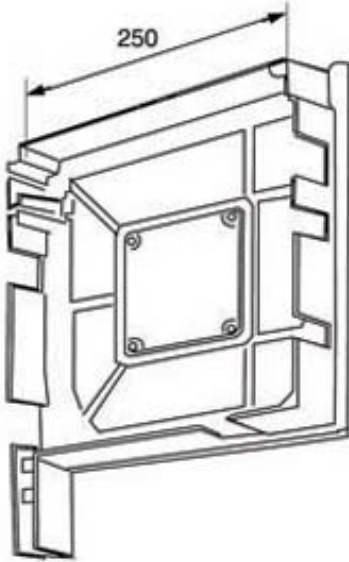

Ürün tanımı / Product description

Yan kapak 137mm, 12mm pimli, 45 derece
Side frame 137mm with 12mm diameter pivot 45 degree

Paket içeriği : 10 çift
Packet contents : 10 pair

Ürün kodu Product code	Renk Color
ECA.P.Z45.000.137	Pres/Mill finish
ECA.P.Z45.W16.137	Beyaz/White
ECA.P.Z45.M14.137	Kahverengi /Brown
ECA.P.Z45.Y06.137	Metalik gri/Silver metallic
ECA.P.Z45.B15.137	Krem /Ivory
ECA.P.Z45.B11.137	Açık bej /Light beige

Ürün tanımı / Product description

Yan kapak 165mm, 12mm pimli, 45 derece
Side frame 165mm with 12mm diameter pivot 45 degree

Paket içeriği : 10 çift
Packet contents : 10 pair

Ürün kodu Product code	Renk Color
ECA.P.Z45.000.165	Pres/Mill finish
ECA.P.Z45.W16.165	Beyaz/White
ECA.P.Z45.M14.165	Kahverengi /Brown
ECA.P.Z45.Y06.165	Metalik gri/Silver metallic
ECA.P.Z45.B15.165	Krem /Ivory
ECA.P.Z45.B11.165	Açık bej /Light beige

Ürün tanımı / Product description

Yan kapak 250mm, kare plakalı, 90 derece
Side frame 250mm with square plate seat, 90 degree

Paket içeriği : 10 çift
Packet contents : 10 pair

Ürün kodu Product code	Renk Color
ECA.L.S90.000.250	Pres/Mill finish
ECA.L.S90.W16.250	Beyaz/White
ECA.L.S90.Y38.250	Koyu gri/Dark grey
ECA.L.S90.M14.250	Kahverengi/Brown
ECA.L.S90.Y06.250	Metalik gri/Silver metallic
ECA.L.S90.B15.250	Krem/Ivory
ECA.L.S90.B11.250	Açık bej/Light beige