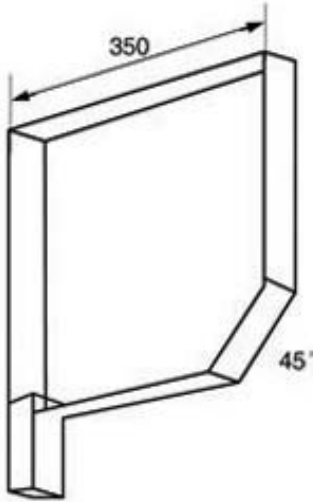

Ürün tanımı / Product description

Yan kapak 205mm, 12mm pimli, 45 derece
Side frame 205mm with 12mm diameter pivot 45 degree

Paket içeriği : 10 çift
Packet contents : 10 pair

Ürün kodu Product code	Renk Color
ECA.P.S45.000.205	Pres/Mill finish
ECA.P.S45.W16.205	Beyaz/White
ECA.P.S45.M14.205	Kahverengi/Brown
ECA.P.S45.Y06.205	Metalik gri/Silver metallic
ECA.P.S45.B15.205	Krem/Ivory
ECA.P.S45.B11.205	Açık bej/Light beige

Ürün tanımı / *Product description*

Yan kapak 250mm, 12mm pimli, 45 derece
Side frame 250mm with 12mm diameter pivot 45 degree

Paket içeriği : 10 çift
Packet contents : 10 pair

Ürün kodu <i>Product code</i>	Renk <i>Color</i>
ECA.P.S45.000.250	Pres/Mill finish
ECA.P.S45.W16.250	Beyaz/White
ECA.P.S45.M14.250	Kahverengi/Brown
ECA.P.S45.Y06.250	Metalik gri/Silver metallic
ECA.P.S45.B15.250	Krem/Ivory
ECA.P.S45.B11.250	Açık bej/Light beige

Ürün tanımı / Product description

Yan kapak 250mm, kare plakalı, 45 derece
Side frame 250mm with square plate seat, 45 degree

Paket içeriği : 10 çift
Packet contents : 10 pair

Ürün kodu Product code	Renk Color
ECA.L.S45.000.250	Pres/Mill finish
ECA.L.S45.W16.250	Beyaz/White
ECA.L.S45.Y38.250	Koyu gri /Dark grey
ECA.L.S45.M14.250	Kahverengi /Brown
ECA.L.S45.Y06.250	Metalik gri/Silver metallic
ECA.L.S45.B15.250	Krem /Ivory
ECA.L.S45.B11.250	Açık bej /Light beige

Ürün tanımı / Product description

Yan kapak 300mm, kare plakalı, 45 derece
Side frame 300mm with square plate seat, 45 degree

Paket içeriği : 10 çift
Packet contents : 10 pair

Ürün kodu Product code	Renk Color
ECA.L.S45.000.300	Pres/Mill finish
ECA.L.S45.W16.300	Beyaz/White
ECA.L.S45.Y38.300	Koyu gri /Dark grey
ECA.L.S45.M14.300	Kahverengi /Brown
ECA.L.S45.Y06.300	Metalik gri/Silver metallic
ECA.L.S45.B15.300	Krem /Ivory
ECA.L.S45.B11.300	Açık bej /Light beige