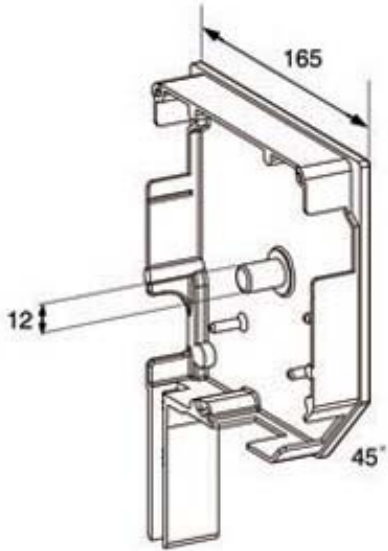

Ürün tanımı / Product description

Yan kapak 137mm, 12mm pimli, 45 derece
Side frame 137mm with 12mm diameter pivot 45 degree

Paket içeriği : 10 çift
Packet contents : 10 pair

Ürün kodu Product code	Renk Color
ECA.P.Z45.000.137	Pres/Mill finish
ECA.P.Z45.W16.137	Beyaz/White
ECA.P.Z45.M14.137	Kahverengi /Brown
ECA.P.Z45.Y06.137	Metalik gri/Silver metallic
ECA.P.Z45.B15.137	Krem /Ivory
ECA.P.Z45.B11.137	Açık bej /Light beige

Ürün tanımı / Product description

Yan kapak 165mm, 12mm pimli, 45 derece
Side frame 165mm with 12mm diameter pivot 45 degree

Paket içeriği : 10 çift
Packet contents : 10 pair

Ürün kodu Product code	Renk Color
ECA.P.Z45.000.165	Pres/Mill finish
ECA.P.Z45.W16.165	Beyaz/White
ECA.P.Z45.M14.165	Kahverengi /Brown
ECA.P.Z45.Y06.165	Metalik gri/Silver metallic
ECA.P.Z45.B15.165	Krem /Ivory
ECA.P.Z45.B11.165	Açık bej /Light beige

Ürün tanımı / Product description

Yan kapak 250mm, kare plakalı, 90 derece
Side frame 250mm with square plate seat, 90 degree

Paket içeriği : 10 çift
Packet contents : 10 pair

Ürün kodu Product code	Renk Color
ECA.L.S90.000.250	Pres/Mill finish
ECA.L.S90.W16.250	Beyaz/White
ECA.L.S90.Y38.250	Koyu gri/Dark grey
ECA.L.S90.M14.250	Kahverengi/Brown
ECA.L.S90.Y06.250	Metalik gri/Silver metallic
ECA.L.S90.B15.250	Krem/Ivory
ECA.L.S90.B11.250	Açık bej/Light beige

Ürün tanımı / *Product description*

Yan kapak 180mm, 12mm pimli, 45 derece
Side frame 180mm with 12mm diameter pivot 45 degree

Paket içeriği : 10 çift
Packet contents : 10 pair

Ürün kodu <i>Product code</i>	Renk <i>Color</i>
ECA.P.Z45.000.180	Pres/Mill finish
ECA.P.Z45.W16.180	Beyaz/White
ECA.P.Z45.M14.180	Kahverengi/Brown
ECA.P.Z45.Y06.180	Metalik gri/Silver metallic
ECA.P.Z45.B15.180	Krem/Ivory
ECA.P.Z45.B11.180	Açık bej/Light beige