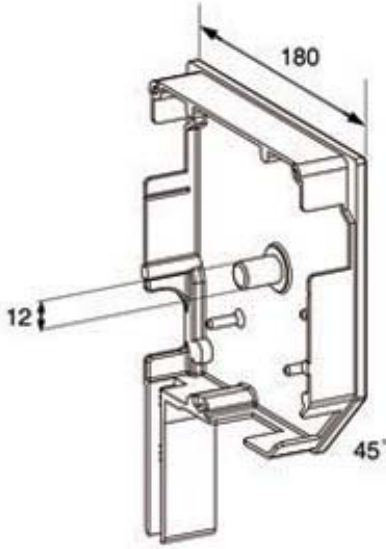

Ürün tanımı / Product description

Yan kapak 165mm, 12mm pimli, 45 derece
Side frame 165mm with 12mm diameter pivot 45 degree

Paket içeriği : 10 çift
Packet contents : 10 pair

Ürün kodu Product code	Renk Color
ECA.P.Z45.000.165	Pres/Mill finish
ECA.P.Z45.W16.165	Beyaz/White
ECA.P.Z45.M14.165	Kahverengi /Brown
ECA.P.Z45.Y06.165	Metalik gri/Silver metallic
ECA.P.Z45.B15.165	Krem /Ivory
ECA.P.Z45.B11.165	Açık bej /Light beige

Ürün tanımı / Product description

Yan kapak 250mm, kare plakalı, 90 derece
Side frame 250mm with square plate seat, 90 degree

Paket içeriği : 10 çift
Packet contents : 10 pair

Ürün kodu Product code	Renk Color
ECA.L.S90.000.250	Pres/Mill finish
ECA.L.S90.W16.250	Beyaz/White
ECA.L.S90.Y38.250	Koyu gri/Dark grey
ECA.L.S90.M14.250	Kahverengi/Brown
ECA.L.S90.Y06.250	Metalik gri/Silver metallic
ECA.L.S90.B15.250	Krem/Ivory
ECA.L.S90.B11.250	Açık bej/Light beige

Ürün tanımı / Product description

Yan kapak 300mm, kare plakalı, 90 derece
Side frame 300mm with square plate seat, 90 degree

Paket içeriği : 10 çift
Packet contents : 10 pair

Ürün kodu Product code	Renk Color
ECA.L.S90.000.300	Pres/Mill finish
ECA.L.S90.W16.300	Beyaz/White
ECA.L.S90.Y38.300	Koyu gri/Dark grey
ECA.L.S90.M14.300	Kahverengi/Brown
ECA.L.S90.Y06.300	Metalik gri/Silver metallic
ECA.L.S90.B15.300	Krem/Ivory
ECA.L.S90.B11.300	Açık bej/Light beige

Ürün tanımı / *Product description*

Yan kapak 180mm, 12mm pimli, 45 derece
Side frame 180mm with 12mm diameter pivot 45 degree

Paket içeriği : 10 çift
Packet contents : 10 pair

Ürün kodu <i>Product code</i>	Renk <i>Color</i>
ECA.P.Z45.000.180	Pres/Mill finish
ECA.P.Z45.W16.180	Beyaz/White
ECA.P.Z45.M14.180	Kahverengi/Brown
ECA.P.Z45.Y06.180	Metalik gri/Silver metallic
ECA.P.Z45.B15.180	Krem/Ivory
ECA.P.Z45.B11.180	Açık bej/Light beige