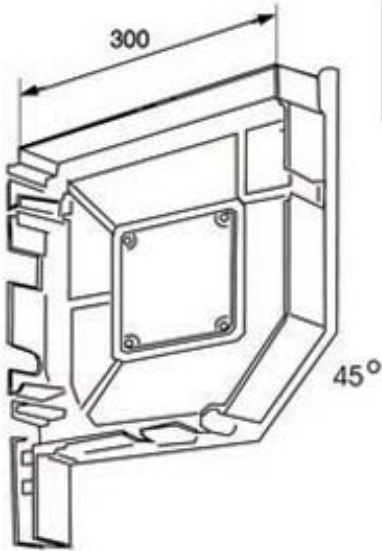

Ürün tanımı / Product description

Yan kapak 205mm, 12mm pimli, 45 derece
Side frame 205mm with 12mm diameter pivot 45 degree

Paket içeriği : 10 çift
Packet contents : 10 pair

Ürün kodu Product code	Renk Color
ECA.P.S45.000.205	Pres/Mill finish
ECA.P.S45.W16.205	Beyaz/White
ECA.P.S45.M14.205	Kahverengi/Brown
ECA.P.S45.Y06.205	Metalik gri/Silver metallic
ECA.P.S45.B15.205	Krem/Ivory
ECA.P.S45.B11.205	Açık bej/Light beige

Ürün tanımı / *Product description*

Yan kapak 250mm, 12mm pimli, 45 derece
Side frame 250mm with 12mm diameter pivot 45 degree

Paket içeriği : 10 çift
Packet contents : 10 pair

Ürün kodu <i>Product code</i>	Renk <i>Color</i>
ECA.P.S45.000.250	Pres/Mill finish
ECA.P.S45.W16.250	Beyaz/White
ECA.P.S45.M14.250	Kahverengi/Brown
ECA.P.S45.Y06.250	Metalik gri/Silver metallic
ECA.P.S45.B15.250	Krem/Ivory
ECA.P.S45.B11.250	Açık bej/Light beige

Ürün tanımı / Product description

Yan kapak 250mm, kare plakalı, 45 derece
Side frame 250mm with square plate seat, 45 degree

Paket içeriği : 10 çift
Packet contents : 10 pair

Ürün kodu Product code	Renk Color
ECA.L.S45.000.250	Pres/Mill finish
ECA.L.S45.W16.250	Beyaz/White
ECA.L.S45.Y38.250	Koyu gri /Dark grey
ECA.L.S45.M14.250	Kahverengi /Brown
ECA.L.S45.Y06.250	Metalik gri/Silver metallic
ECA.L.S45.B15.250	Krem /Ivory
ECA.L.S45.B11.250	Açık bej /Light beige