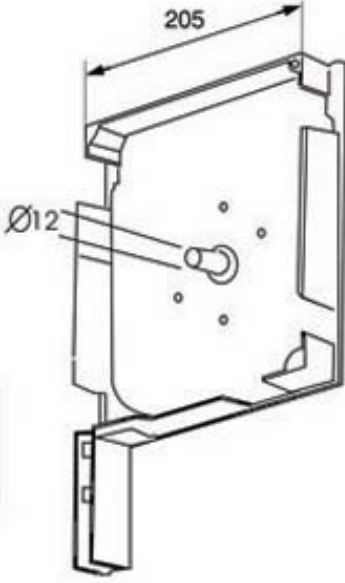

Ürün tanımı / Product description

Yan kapak 165mm, 12mm pimli 90 derece
Side frame 165mm with 12mm diameter pivot 90 degree

Paket içeriği : 10 çift
Packet contents : 10 pair

Ürün kodu Product code	Renk Color
ECA.P.S90.000.165	Pres/Mill finish
ECA.P.S90.W16.165	Beyaz/White
ECA.P.S90.M14.165	Kahverengi/Brown
ECA.P.S90.Y06.165	Metalik gri/Silver metallic
ECA.P.S90.B15.165	Krem/Ivory
ECA.P.S90.B11.165	Açık bej/Light beige

Ürün tanımı / Product description

Yan kapak 180mm, 12mm pimli, 90 derece
Side frame 180mm with 12mm diameter pivot 90 degree

Paket içeriği : 10 çift
Packet contents : 10 pair

Ürün kodu Product code	Renk Color
ECA.P.S90.000.180	Pres/Mill finish
ECA.P.S90.W16.180	Beyaz/White
ECA.P.S90.M14.180	Kahverengi/Brown
ECA.P.S90.Y06.180	Metalik gri/Silver metallic
ECA.P.S90.B15.180	Krem/Ivory
ECA.P.S90.B11.180	Açık bej/Light beige