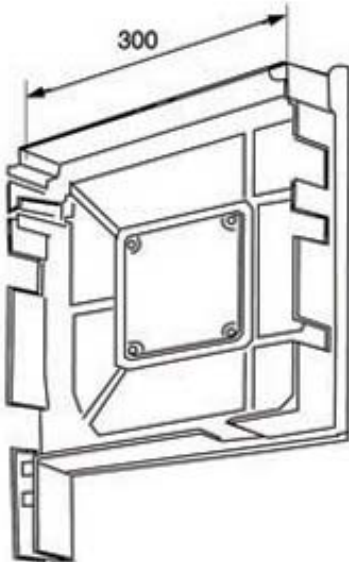

Ürün tanımı / Product description

Yan kapak 137mm, 12mm pimli, 45 derece
Side frame 137mm with 12mm diameter pivot 45 degree

Paket içeriği : 10 çift
Packet contents : 10 pair

Ürün kodu Product code	Renk Color
ECA.P.Z45.000.137	Pres/Mill finish
ECA.P.Z45.W16.137	Beyaz/White
ECA.P.Z45.M14.137	Kahverengi /Brown
ECA.P.Z45.Y06.137	Metalik gri/Silver metallic
ECA.P.Z45.B15.137	Krem /Ivory
ECA.P.Z45.B11.137	Açık bej /Light beige

Ürün tanımı / Product description

Yan kapak 165mm, 12mm pimli, 45 derece
Side frame 165mm with 12mm diameter pivot 45 degree

Paket içeriği : 10 çift
Packet contents : 10 pair

Ürün kodu Product code	Renk Color
ECA.P.Z45.000.165	Pres/Mill finish
ECA.P.Z45.W16.165	Beyaz/White
ECA.P.Z45.M14.165	Kahverengi /Brown
ECA.P.Z45.Y06.165	Metalik gri/Silver metallic
ECA.P.Z45.B15.165	Krem /Ivory
ECA.P.Z45.B11.165	Açık bej /Light beige

Ürün tanımı / Product description

Yan kapak 250mm, kare plakalı, 90 derece
Side frame 250mm with square plate seat, 90 degree

Paket içeriği : 10 çift
Packet contents : 10 pair

Ürün kodu Product code	Renk Color
ECA.L.S90.000.250	Pres/Mill finish
ECA.L.S90.W16.250	Beyaz/White
ECA.L.S90.Y38.250	Koyu gri/Dark grey
ECA.L.S90.M14.250	Kahverengi/Brown
ECA.L.S90.Y06.250	Metalik gri/Silver metallic
ECA.L.S90.B15.250	Krem/Ivory
ECA.L.S90.B11.250	Açık bej/Light beige

Ürün tanımı / Product description

Yan kapak 300mm, kare plakalı, 90 derece
Side frame 300mm with square plate seat, 90 degree

Paket içeriği : 10 çift
Packet contents : 10 pair

Ürün kodu Product code	Renk Color
ECA.L.S90.000.300	Pres/Mill finish
ECA.L.S90.W16.300	Beyaz/White
ECA.L.S90.Y38.300	Koyu gri/Dark grey
ECA.L.S90.M14.300	Kahverengi/Brown
ECA.L.S90.Y06.300	Metalik gri/Silver metallic
ECA.L.S90.B15.300	Krem/Ivory
ECA.L.S90.B11.300	Açık bej/Light beige