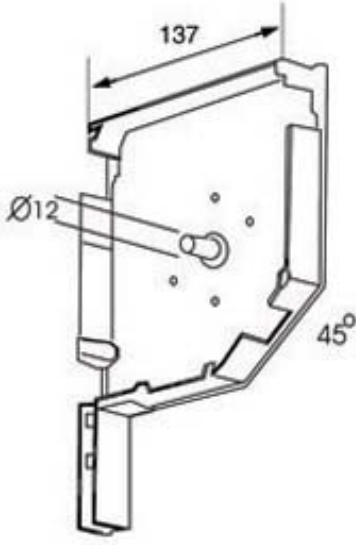

Ürün tanımı / Product description

Yan kapak 300mm, kare plakalı, 90 derece
Side frame 300mm with square plate seat, 90 degree

Paket içeriği : 10 çift
Packet contents : 10 pair

Ürün kodu Product code	Renk Color
ECA.L.S90.000.300	Pres/Mill finish
ECA.L.S90.W16.300	Beyaz/White
ECA.L.S90.Y38.300	Koyu gri/Dark grey
ECA.L.S90.M14.300	Kahverengi/Brown
ECA.L.S90.Y06.300	Metalik gri/Silver metallic
ECA.L.S90.B15.300	Krem/Ivory
ECA.L.S90.B11.300	Açık bej/Light beige

Ürün tanımı / *Product description*

Yan kapak 180mm, 12mm pimli, 45 derece
Side frame 180mm with 12mm diameter pivot 45 degree

Paket içeriği : 10 çift
Packet contents : 10 pair

Ürün kodu <i>Product code</i>	Renk <i>Color</i>
ECA.P.Z45.000.180	Pres/Mill finish
ECA.P.Z45.W16.180	Beyaz/White
ECA.P.Z45.M14.180	Kahverengi/Brown
ECA.P.Z45.Y06.180	Metalik gri/Silver metallic
ECA.P.Z45.B15.180	Krem/Ivory
ECA.P.Z45.B11.180	Açık bej/Light beige

Ürün tanımı / *Product description*

Yan kapak 205mm, 12mm pimli, 45 derece
Side frame 205mm with 12mm diameter pivot 45 degree

Paket içeriği : 10 çift
Packet contents : 10 pair

Ürün kodu <i>Product code</i>	Renk <i>Color</i>
ECA.P.Z45.000.205	Pres/Mill finish
ECA.P.Z45.W16.205	Beyaz/White
ECA.P.Z45.M14.205	Kahverengi/Brown
ECA.P.Z45.Y06.205	Metalik gri/Silver metallic
ECA.P.Z45.B15.205	Krem/Ivory
ECA.P.Z45.B11.205	Açık bej/Light beige

Ürün tanımı / Product description

Yan kapak 137mm, 12mm pimli, 45 derece
Side frame 137mm with 12mm diameter pivot 45 degree

Paket içeriği : 10 çift
Packet contents : 10 pair

Ürün kodu Product code	Renk Color
ECA.P.S45.000.137	Pres/Mill finish
ECA.P.S45.W16.137	Beyaz/White
ECA.P.S45.M14.137	Kahverengi /Brown
ECA.P.S45.Y06.137	Metalik gri/Silver metallic
ECA.P.S45.B15.137	Krem /Ivory
ECA.P.S45.B11.137	Açık bej /Light beige