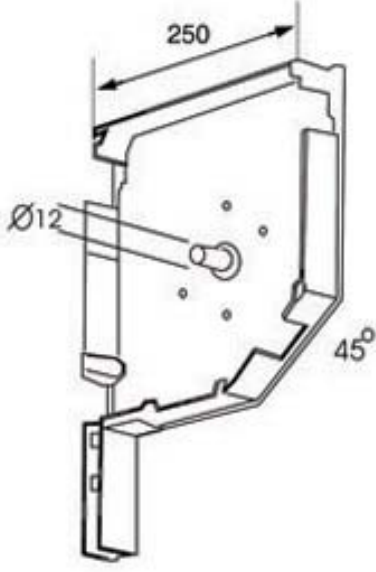

Ürün tanımı / Product description

Yan kapak 165mm, 12mm pimli, 45 derece
Side frame 165mm with 12mm diameter pivot 45 degree

Paket içeriği : 10 çift
Packet contents : 10 pair

Ürün kodu Product code	Renk Color
ECA.P.S45.000.165	Pres/Mill finish
ECA.P.S45.W16.165	Beyaz/White
ECA.P.S45.M14.165	Kahverengi /Brown
ECA.P.S45.Y06.165	Metalik gri/Silver metallic
ECA.P.S45.B15.165	Krem /Ivory
ECA.P.S45.B11.165	Açık bej /Light beige

Ürün tanımı / Product description

Yan kapak 180mm, 12mm pimli, 45 derece
Side frame 180mm with 12mm diameter pivot 45 degree

Paket içeriği : 10 çift
Packet contents : 10 pair

Ürün kodu Product code	Renk Color
ECA.P.S45.000.180	Pres/Mill finish
ECA.P.S45.W16.180	Beyaz/White
ECA.P.S45.M14.180	Kahverengi/Brown
ECA.P.S45.Y06.180	Metalik gri/Silver metallic
ECA.P.S45.B15.180	Krem/Ivory
ECA.P.S45.B11.180	Açık bej/Light beige

Ürün tanımı / Product description

Yan kapak 205mm, 12mm pimli, 45 derece
Side frame 205mm with 12mm diameter pivot 45 degree

Paket içeriği : 10 çift
Packet contents : 10 pair

Ürün kodu Product code	Renk Color
ECA.P.S45.000.205	Pres/Mill finish
ECA.P.S45.W16.205	Beyaz/White
ECA.P.S45.M14.205	Kahverengi/Brown
ECA.P.S45.Y06.205	Metalik gri/Silver metallic
ECA.P.S45.B15.205	Krem/Ivory
ECA.P.S45.B11.205	Açık bej/Light beige

Ürün tanımı / *Product description*

Yan kapak 250mm, 12mm pimli, 45 derece
Side frame 250mm with 12mm diameter pivot 45 degree

Paket içeriği : 10 çift
Packet contents : 10 pair

Ürün kodu <i>Product code</i>	Renk <i>Color</i>
ECA.P.S45.000.250	Pres/Mill finish
ECA.P.S45.W16.250	Beyaz/White
ECA.P.S45.M14.250	Kahverengi/Brown
ECA.P.S45.Y06.250	Metalik gri/Silver metallic
ECA.P.S45.B15.250	Krem/Ivory
ECA.P.S45.B11.250	Açık bej/Light beige