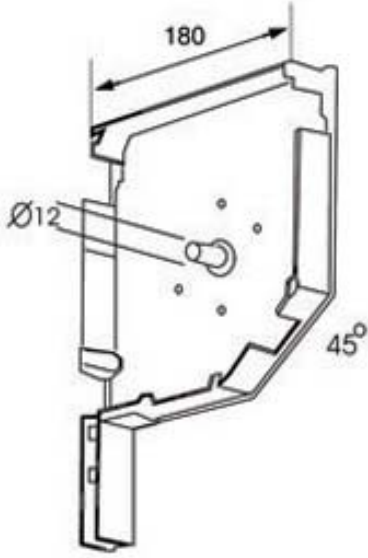

Ürün tanımı / *Product description*

Yan kapak 205mm, 12mm pimli, 45 derece
Side frame 205mm with 12mm diameter pivot 45 degree

Paket içeriği : 10 çift
Packet contents : 10 pair

Ürün kodu <i>Product code</i>	Renk <i>Color</i>
ECA.P.Z45.000.205	Pres/Mill finish
ECA.P.Z45.W16.205	Beyaz/White
ECA.P.Z45.M14.205	Kahverengi/Brown
ECA.P.Z45.Y06.205	Metalik gri/Silver metallic
ECA.P.Z45.B15.205	Krem/Ivory
ECA.P.Z45.B11.205	Açık bej/Light beige

Ürün tanımı / Product description

Yan kapak 137mm, 12mm pimli, 45 derece
Side frame 137mm with 12mm diameter pivot 45 degree

Paket içeriği : 10 çift
Packet contents : 10 pair

Ürün kodu Product code	Renk Color
ECA.P.S45.000.137	Pres/Mill finish
ECA.P.S45.W16.137	Beyaz/White
ECA.P.S45.M14.137	Kahverengi /Brown
ECA.P.S45.Y06.137	Metalik gri/Silver metallic
ECA.P.S45.B15.137	Krem /Ivory
ECA.P.S45.B11.137	Açık bej /Light beige

Ürün tanımı / Product description

Yan kapak 165mm, 12mm pimli, 45 derece
Side frame 165mm with 12mm diameter pivot 45 degree

Paket içeriği : 10 çift
Packet contents : 10 pair

Ürün kodu Product code	Renk Color
ECA.P.S45.000.165	Pres/Mill finish
ECA.P.S45.W16.165	Beyaz/White
ECA.P.S45.M14.165	Kahverengi /Brown
ECA.P.S45.Y06.165	Metalik gri/Silver metallic
ECA.P.S45.B15.165	Krem /Ivory
ECA.P.S45.B11.165	Açık bej /Light beige

Ürün tanımı / Product description

Yan kapak 180mm, 12mm pimli, 45 derece
Side frame 180mm with 12mm diameter pivot 45 degree

Paket içeriği : 10 çift
Packet contents : 10 pair

Ürün kodu Product code	Renk Color
ECA.P.S45.000.180	Pres/Mill finish
ECA.P.S45.W16.180	Beyaz/White
ECA.P.S45.M14.180	Kahverengi/Brown
ECA.P.S45.Y06.180	Metalik gri/Silver metallic
ECA.P.S45.B15.180	Krem/Ivory
ECA.P.S45.B11.180	Açık bej/Light beige