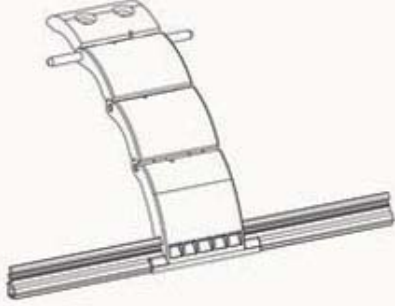

Ürün tanımı / Product description

Alm. güvenlik askısı, 9mm, 3 bakla (37,39,43 mm lameller için)

3 Elements security lock 9mm for profiles: 37,39,43mm

Özellikleri / Specs of product

Ürün kodu Product code	SEC.S.ZAL.009.003
Bir paketteki parça sayısı Number of piece in one bundle	50 Adet 50 Pieces

Ürün tanımı / Product description

Alm. güvenlik askısı, 14mm, 3 bakla (55,77 mm lameller için)

3 Elements Security lock 14mm for profiles: 55,77mm

Özellikleri / Specs of product

Ürün kodu Product code	SEC.S.ZAL.014.003
Bir paketteki parça sayısı Number of piece in one bundle	100 Adet 100 Pieces

Ürün tanımı / Product description

Alm. güvenlik askısı, 9mm, 4 bakla (37,39,43 mm lameller için)

4 Elements Security lock 9mm for profiles: 37,39,43 mm

Özellikleri / Specs of product

Ürün kodu Product code	SEC.S.ZAL.009.004
Bir paketteki parça sayısı Number of piece in one bundle	100 Adet 100 Pieces

Ürün tanımı / Product description

Ø40 lık boru için blok kilit sistemi (dış çap 73mm)

Ring for security lock Ø40 D=73mm

Özellikleri / Specs of product

Ürün kodu Product code	LBD.B.ME.000.040
Bir paketteki parça sayısı <i>Number of piece in one bundle</i>	300 Adet 300 Pieces