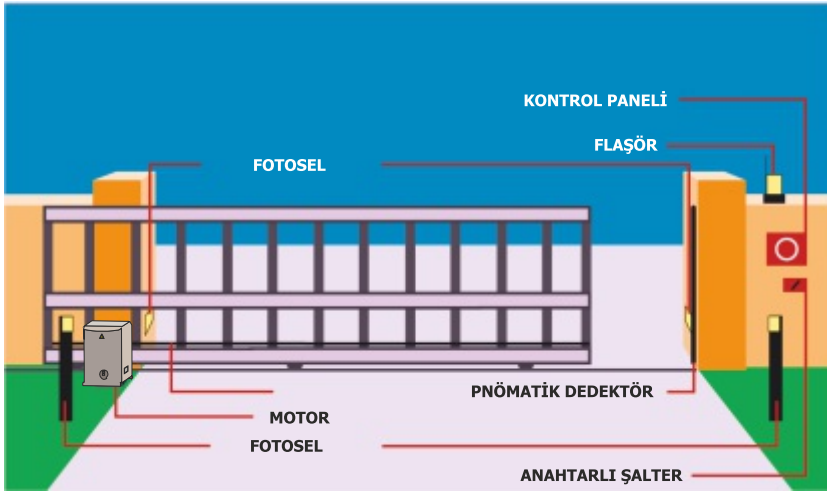

HIZLI KAYAR KAPI otomasyon sistemleri