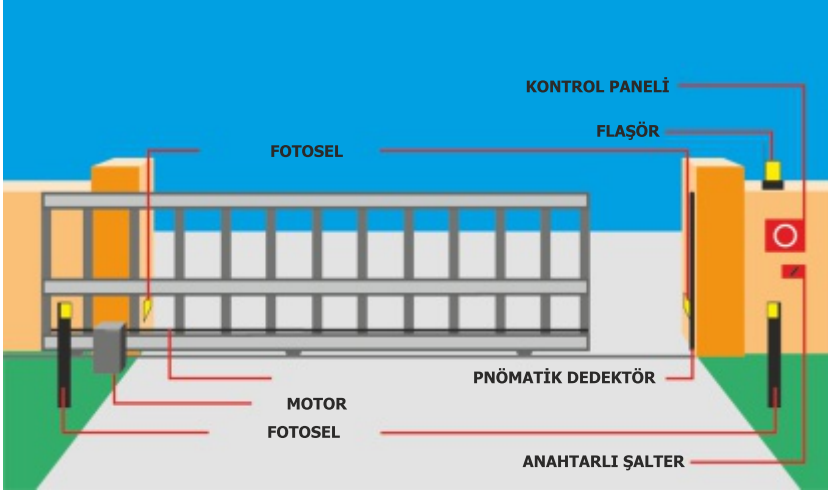

KAYAR KAPI Otomasyon Sistemleri

DEIMOS

ARES

ICARO

SP 4000

tuned to you

KAYAR KAPI Otomasyon Sistemleri

Villa, apartman ve endüstriyel tesis girişlerinin otomasyonu için kayar tip kapı mekanizmaları

Teknik Özellikler

	DEIMOS SR 14/Q18	DEIMOS BT	DEIMOS 700 14/Q18	DEIMOS 800F 14/Q18	ARES 1000 18/Q25	ARES 1500 18/Q25	ICARO 18/Q25	SP 4000 / 4000FAST
MOTOR DEVRİ	1400	1400	1400	1400	1400	1400	1400	1400
MAKS. KAPI AĞIRLIĞI	500-350 KG	500 KG	700-550 KG	800-600 KG	1000 -500 KG	1500 -750 KG	2000-1000 KG	4000-1000 KG
AÇILMA HIZI	8,5 -11 M/DK	12 M/DK	8,5 - 11 M/DK	8,5-11 M/DK	9 - 12 M/DK	9 - 12 M/DK	9-12 M/DK	10-20 M/DK
MOTOR GÜCÜ	290 W	70 W	290 W	290 W	240 W	240 W	750 W	1500 W
AZAMİ AKIM	1,9 A	1,5 A	1,9 A	1,9 A	1,2 A	1,2 A	3,0 A	3,0 A
MOTOR ÇALIŞMA GERİLİMİ	220 Vac 50 Hz	24 Vdc	220 Vac 50 Hz	220 Vac 50 Hz	24 Vdc	24 Vdc	220 Vac 50 Hz	220/400 Vac 50 Hz
KORUMA SINIFI	IP 24	IP 24	IP 24	IP 24	IP 24	IP 24	IP 24	IP 24
ÇALIŞMA SICAKLIĞI	-15°C+60°C	-15°C+60°C	-15°C+60°C	-15°C+60°C	-20°C+60°C	-20°C+60°C	-15°C+60°C	-15°C+60°C
AKÜ İLE ÇALIŞMA ÖZELLİĞİ	-	✓	-	-	✓	✓	-	-
RADYO ALICI KARTI	✓	✓	✓	✓	✓	✓	✓	-