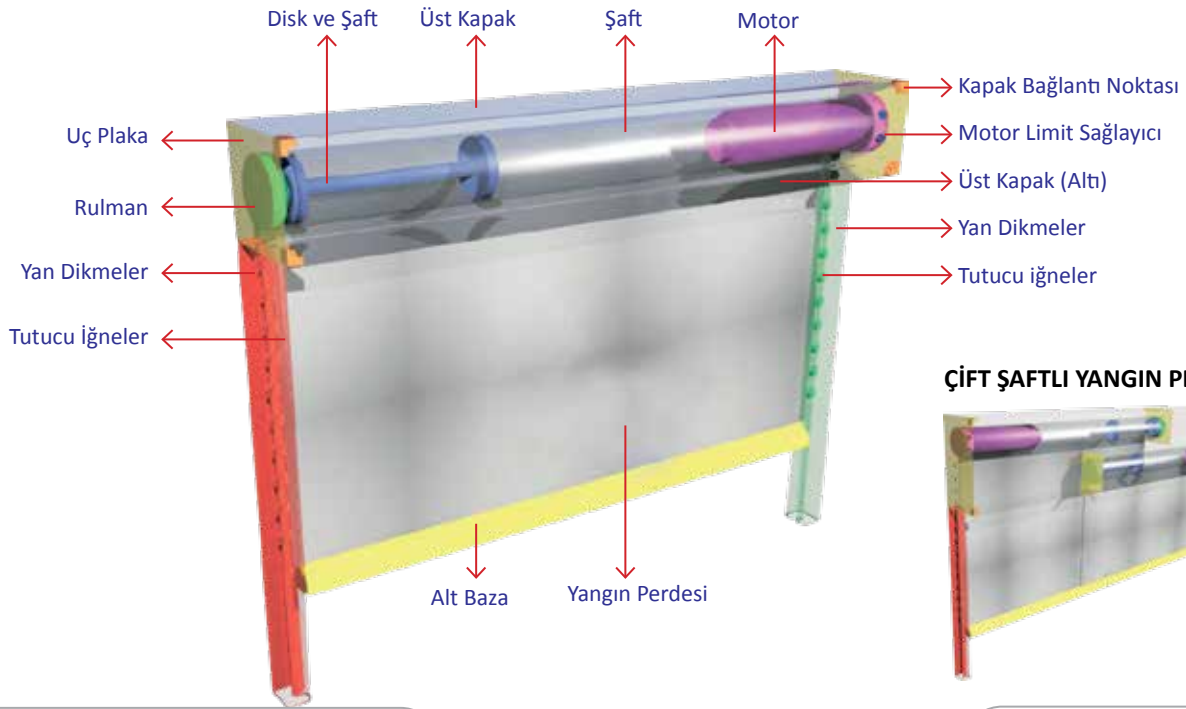

*Zaman kazanmak
bazen yaşam kazanmak demektir!
“yangın perdeleri” yangın anında
o çok ihtiyaç duyduğunuz zamanı
size kazandırmak için tasarlanmışlardır.*

YANGIN VE DUMAN PERDESİ

- Yangına karşı maksimum 4 saat, dumana karşı 1 saat sızdırmazlık sağlar.
- Yangın ve Duman perdesi kaçış için daha fazla zaman kazandırır.
- Kademeli kullanımla dumana kontrol altına alır.

ÇİFT ŞAFTLI YANGIN PERDESİ

ÖZELLİKLERİ

- İnce ve hafiftir.
- Kolay kurulum.
- Yangına 1 ila 4 saat direnç sağlar. Yangını ve dumana geçirmeyecek şekilde tasarlanmıştır.
- Elektrik kesintisinde 24 V akü sayesinde sistemi çalışmasını sağlar.